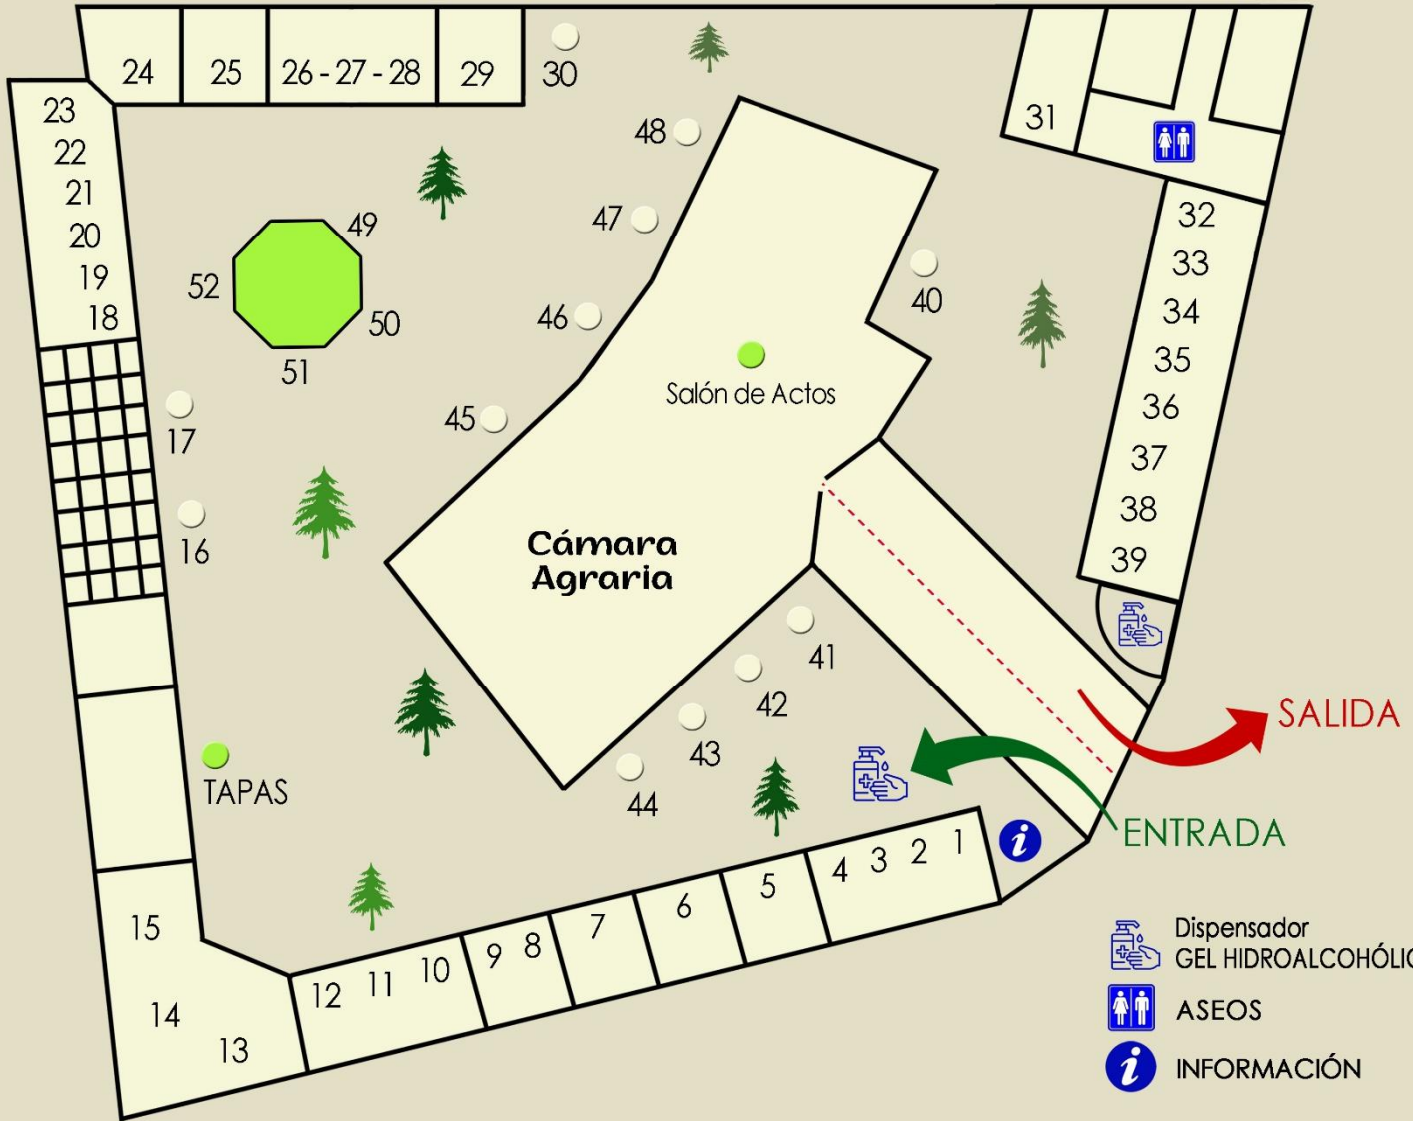

# día de mercado

Cámara Agraria de la Comunidad de Madrid

- Dispensador GEL HIDROALCOHÓLICO
- ASEOS
- INFORMACIÓN

1	La Tahona de Talamanca	18	Los Combos	37	Lechal Colmenar
2	Queso artesano Santo Mamés	19	Vinos Jeromín	38	Verduras El Guarda
3	Pastelería Real Artesanal	20	Paladares del Cantábrico	39	Verduras El Guarda
4	Vinos y Aceites Laguna	21	Bodega Aumesquet Garrido	40	Ecodebio
5	Bodegas Mario Sampedro	22	Las Abejas de Emilio	41	Mermeladas Carmelitanas
5	Embutidos Juessa - 1987, S.L	23	La Caperuza	42	La Cabaña Blanca
6	Del Ganadero a Tu Casa	24	Aceitunas Trilujo	43	Marlon Conservas
7	Finca Casa de Oficios	25	Castellana de Ganaderos, S.C.	44	Garbanzos Juan Félix
8	Sabores Sierra de Madrid	26	Granja Colmenar	45	El Huertecito
9	Ahumados Pastor	27	Queso Ciriaco	46	Cerveza Bailandera
10	Ganadería Alicia Tabernero	28	Vermut Zecchini	47	Recespaña
11	Aceite de Oliva Campo Real S.L.	29	Artbread - Panadería Martín	48	Bodega San Andrés
12	Horno de Mariné	30	Hortícolas Bucero	49	Bodega Tinta Castiza
13	Conservas Sanz	31	Patatas Marisa	49	Chocolates Valdeisabella
14	Ibéricos JP Marabotto	32	Biopan	50	Oleum Laguna
15	Fish Gourmet	33	La Abeja Meli	51	Supracafé
16	Horticultura Villa del Prado	34	Vaca Negra, S.L.	52	Té Orgánico
16	Bodega Virgen de la Poveda	35	Bodegas Andrés Morate	52	Quesería Jaramera
17	Aceites Pósito	36	La Colmenareña		